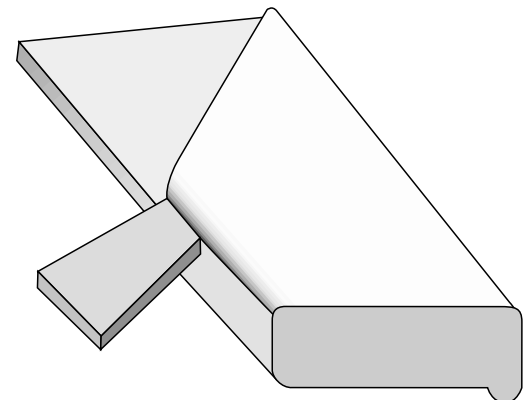

Keilrahmen · *Châssis*

50. 6000. 19 K

50. 6000. 19
Laufmeter (nicht zugeschnitten)
Profil (pas coupé à l'onglet)

Breite largeur 2200 Höhe hauteur

64. 6000. 28 K

49. 6000. 39 K

45. 6000. 39 K

Keile inbegriffen
clés inclus