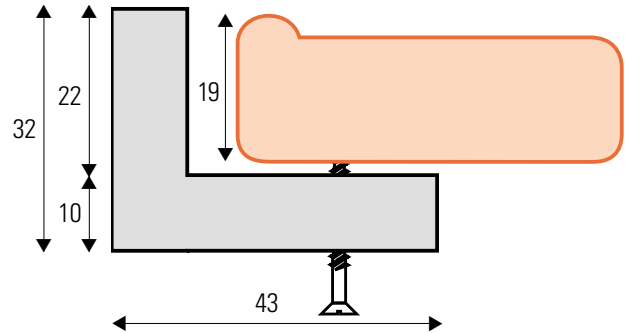

Keilrahmen · *Châssis*

50. 6000. 19 K

50. 6000. 19
Laufmeter (nicht zugeschnitten)
Profil (pas coupé à l'onglet)

Breite largeur 2200 Höhe hauteur

64. 6000. 28 K

49. 6000. 39 K

45. 6000. 39 K

Keile inbegriffen
clés inclus